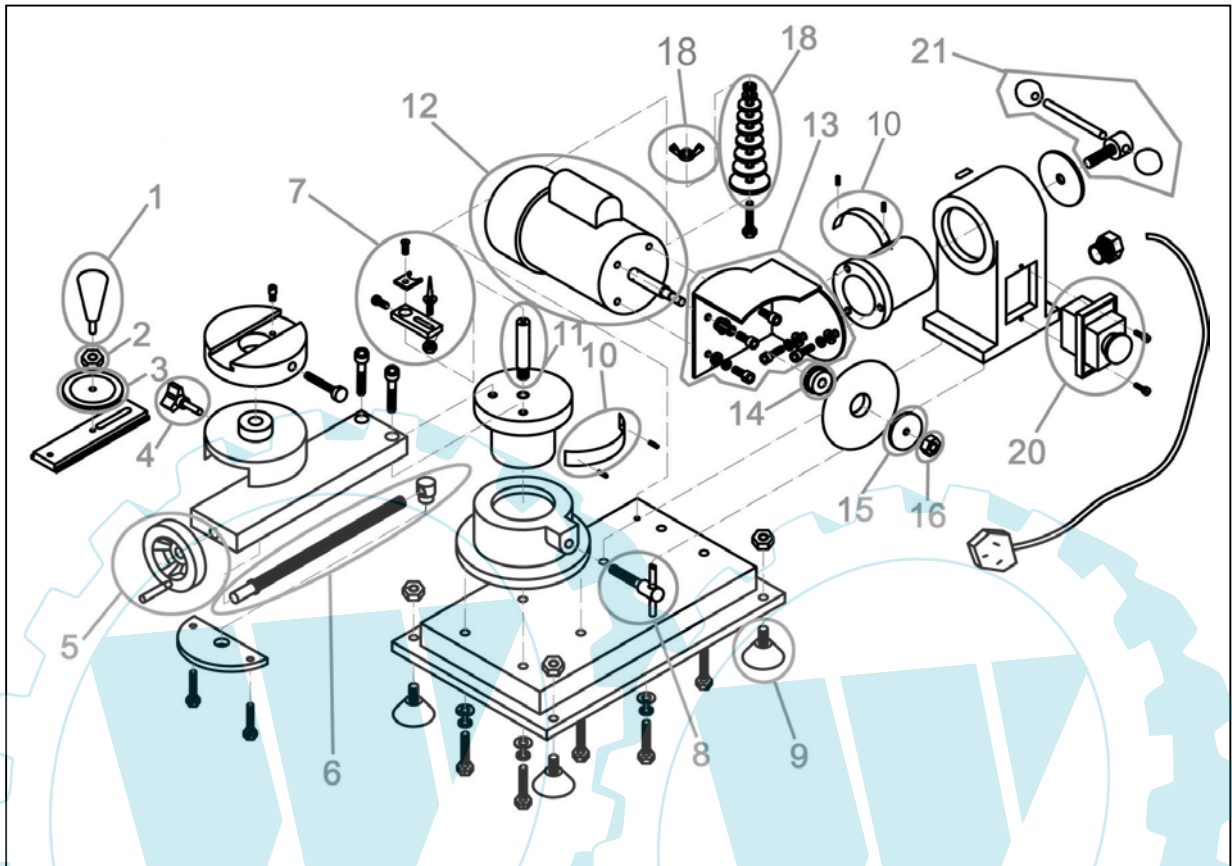

# 94220

Pos.-Nr.	Ersatzteil-Nr.	Bezeichnung	Pos.-Nr.	Ersatzteil-Nr.	Bezeichnung
001	94220-01001	Klemmschraube	011	94220-01011	Bolzen
002	94220-01002	Mutter	012	94220-01012	Motor 230V
003	94220-01003	Klemmscheibe	013	94220-01013	Schutzblech Schleifscheibe
004	94220-01004	Feststells./Schlitten	014	94220-01014	Innenflansch
005	94220-01005	Handrad	015	94220-01015	Außenflansch
006	94220-01006	Spindel kpl.	016	94220-01016	Flanschmutter
007	94220-01007	Fixierdorn kpl.	018	94220-01018	Adapterset
008	94220-01008	Feststells./Sägeblattw.	020	94220-01020	Schalter
009	94220-01009	Gummifuß	021	94220-01021	Klemmhebel/Schleifscheibe
010	94220-01010	Skala			